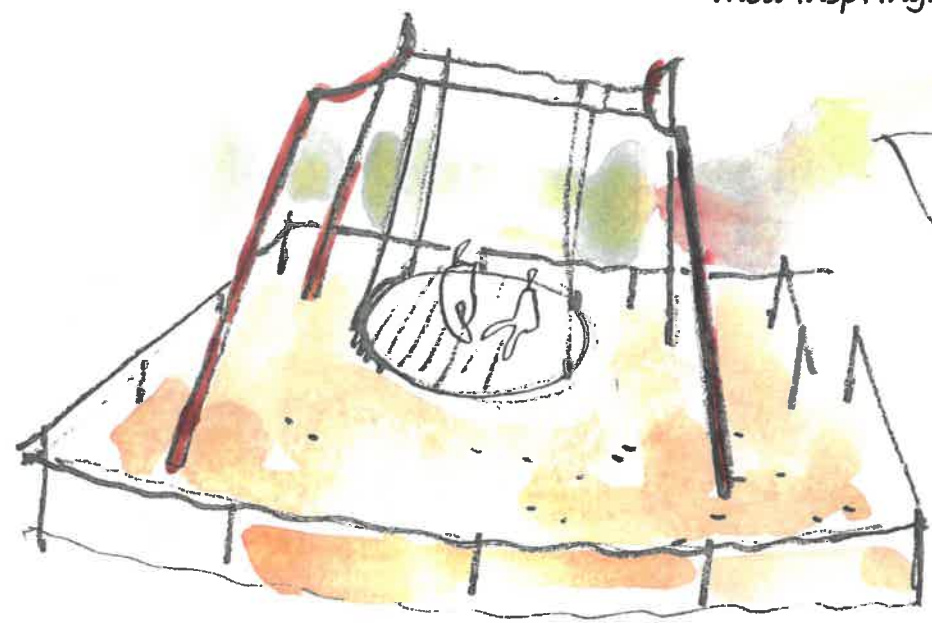

Sittkubbar
av massiv-
trä

Befintliga träd och nya
planteringar skapar rum.
Belysning för skönhet,
orientering och trygghet.

Nya Nordost
Stora Gården
Mötestorget
28/11 2017

Gavlegårdarna
Arkitektgruppen i Gävle

Nya Nordost
Stora Gården
Kullarna
28/11 2017

Gavlegårdarna
Arkitektgruppen i Gävle

Scen som en stor lykta som kan vridas mot mötestorg och kullens gradänger. Samma form och med material som liknar byggnaden med spaljé vid p-husets östra gavel men med en tydlig cirkusanknytning. Belysning och elutag.

Sittplatser med bord i anslutning till lekytor och lekredskap.

Sandlåda med sarg av runda, sittvänliga naturstenar.

Nya Nordost
Stora Gården
Sittplatser
28/11 2017

Gavlegårdarna
Arkitektgruppen i Gävle

Olika former av gungor
med inspringningskydd

Utepingisbord
på torget

Balans och klätterredskap.
Rutchbanor och studs mattor.

Klätterredskap som
också kan vara utegym.

Nya Nordost
Stora Gården
Lekredskap
28/11 2017

Gavlegårdarna
Arkitektgruppen i Gävle