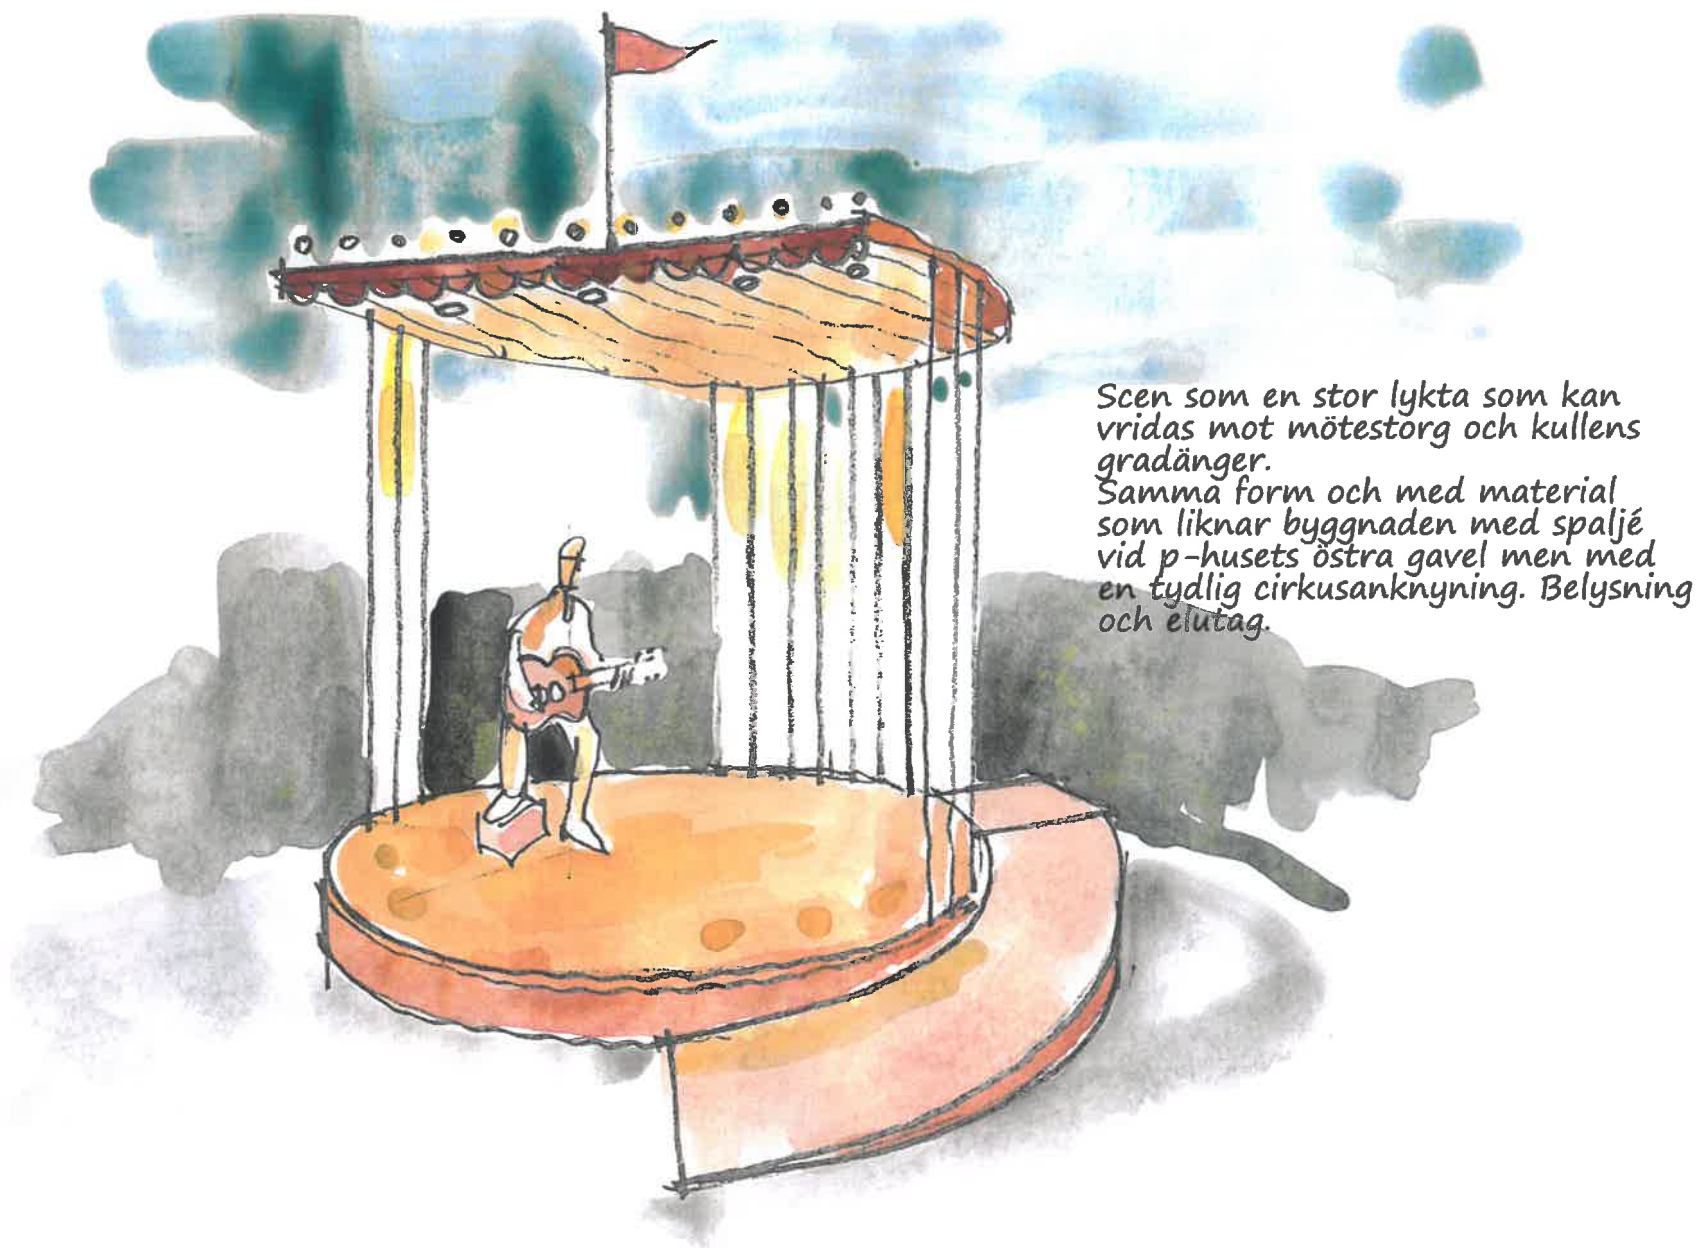

Schack och andra spel
i plattläggningen

Stadiga grillbord
för grill och engångsgrill

Fast torgtak med bord.
Vatten och elinstallation.
Kiosk vid tillfällen, lopis
eller umgänge för skugga eller
vid regnväder.

Sittkubbar
av massiv-
trä

Befintliga träd och nya
planteringar skapar rum.
Belysning för skönhet,
orientering och trygghet.

Nya Nordost
Stora Gården
Mötestorget
28/11 2017

Gavlegårdarna
Arkitektgruppen i Gävle

Nya Nordost
Stora Gården
Kullarna
28/11 2017

Gavlegårdarna
Arkitektgruppen i Gävle

Scen som en stor lykta som kan vridas mot mötestorg och kullens gradänger. Samma form och med material som liknar byggnaden med spaljé vid p-husets östra gavel men med en tydlig cirkusanknytning. Belysning och elutag.

Sittplatser med bord i anslutning till lekytor och lekredskap.

Sandlåda med sarg av runda, sittvänliga naturstenar.

Nya Nordost
Stora Gården
Sittplatser
28/11 2017

Gavlegårdarna
Arkitektgruppen i Gävle

Olika former av gungor
med inspringningskydd