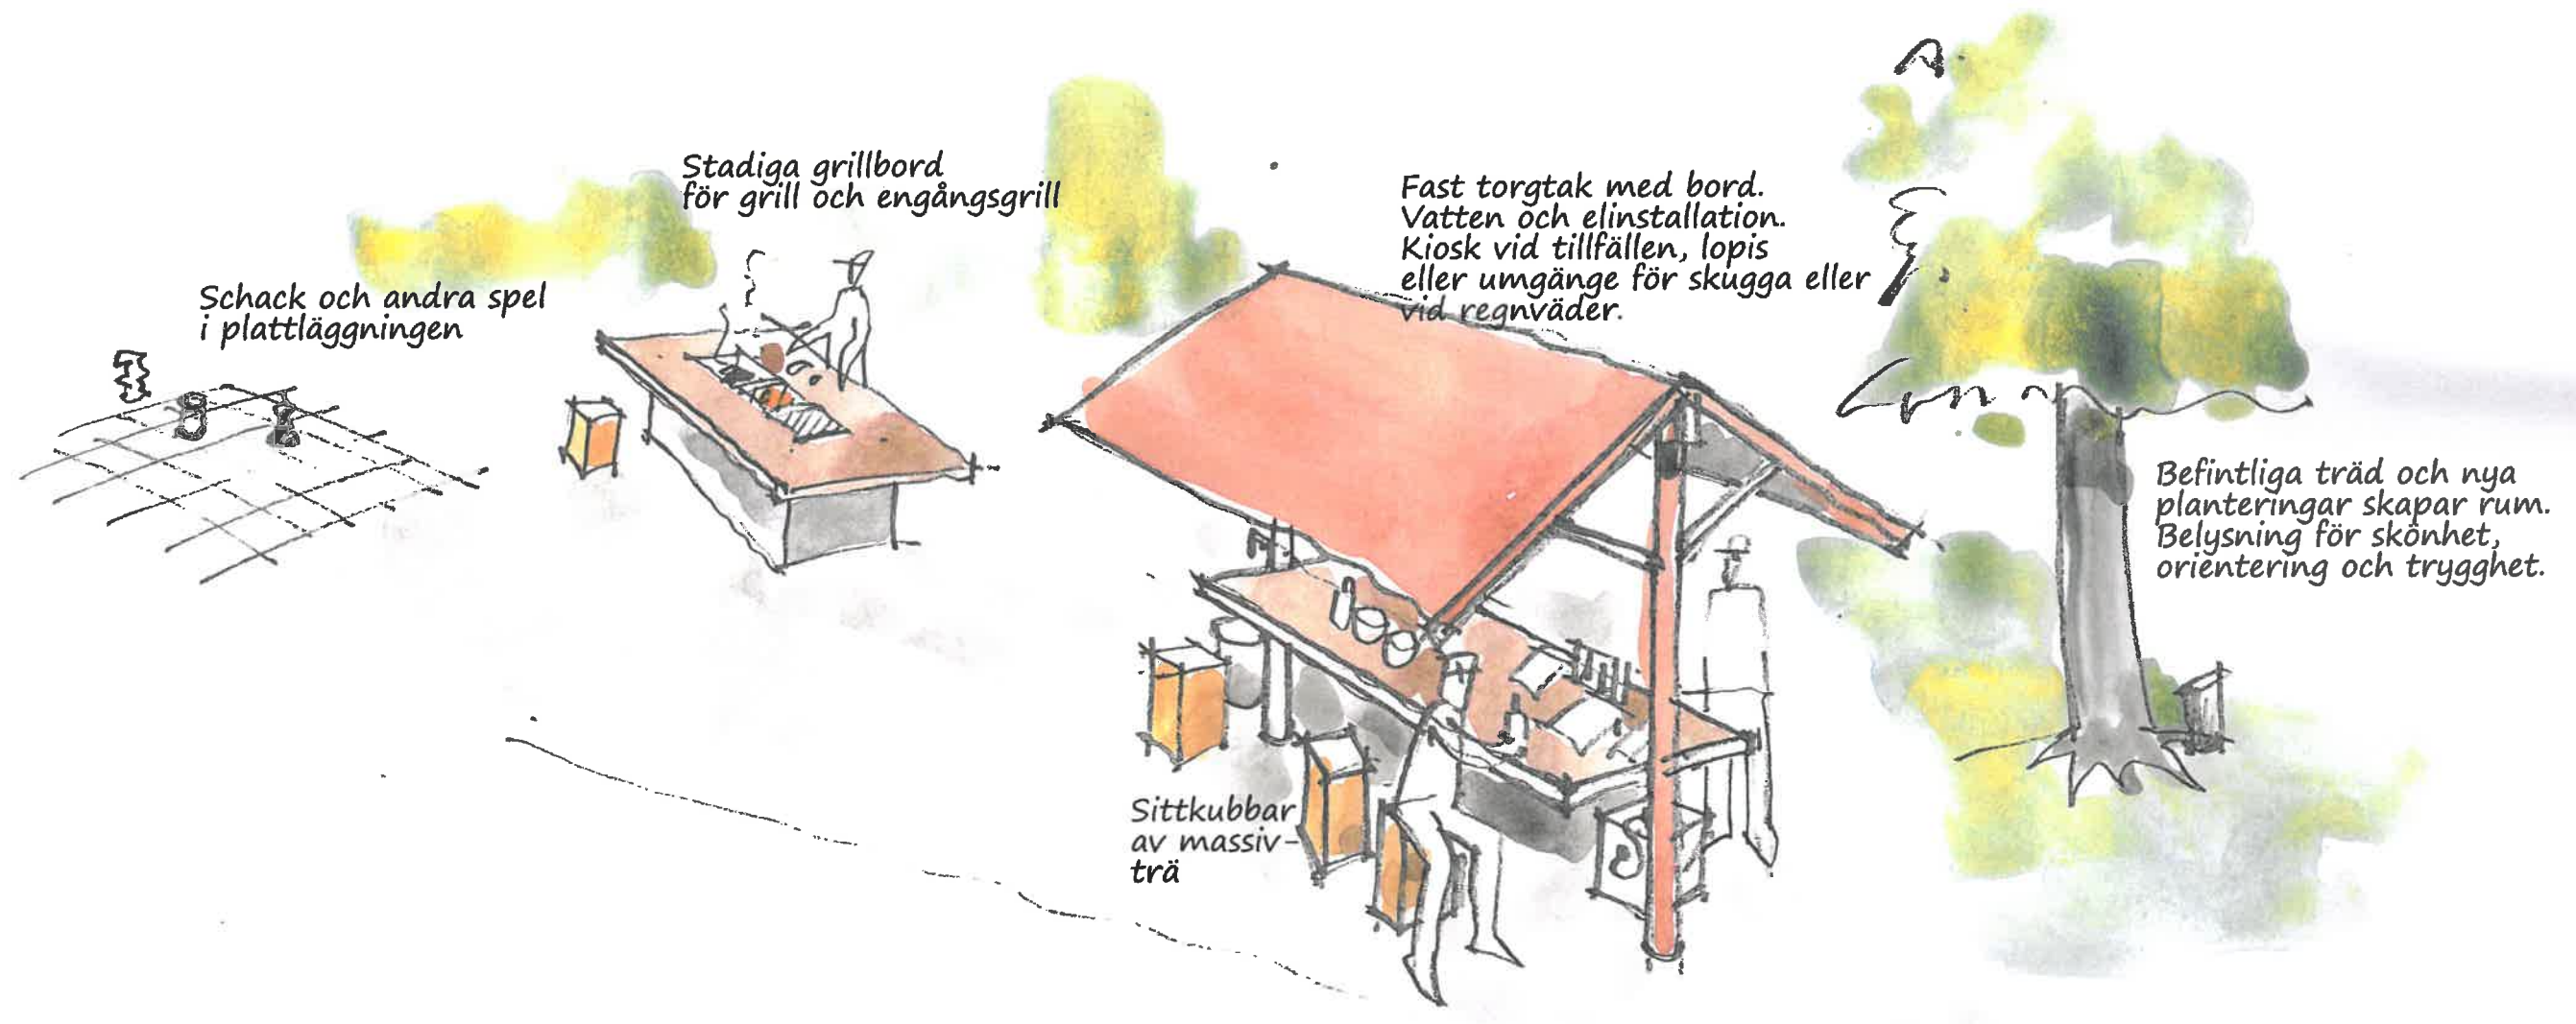

Nya Nordost

Stora Gården 27/11 2017
 Gång och cykelstråk, framtida
 Gavlegårdarna

Arkitektgruppen i Gävle

Skala 1:1000 (A3) 1:500 (A1)
 50

Nya Nordost

Stora Gården 27/11 2017

Gavlegårdarna
Arkitektgruppen i Gävle

Schack och andra spel
i plattläggningen

Stadiga grillbord
för grill och engångsgrill

Fast torgtak med bord.
Vatten och elinstallation.
Kiosk vid tillfällen, lopis
eller umgänge för skugga eller
vid regnväder.

Sittkubbar
av massiv-
trä

Befintliga träd och nya
planteringar skapar rum.
Belysning för skönhet,
orientering och trygghet.

Nya Nordost
Stora Gården
Mötestorget
28/11 2017

Gavlegårdarna
Arkitektgruppen i Gävle

Nya Nordost
Stora Gården
Kullarna
28/11 2017

Gavlegårdarna
Arkitektgruppen i Gävle

Scen som en stor lykta som kan vridas mot mötestorg och kullens gradänger. Samma form och med material som liknar byggnaden med spaljé vid p-husets östra gavel men med en tydlig cirkusanknytning. Belysning och elutag.