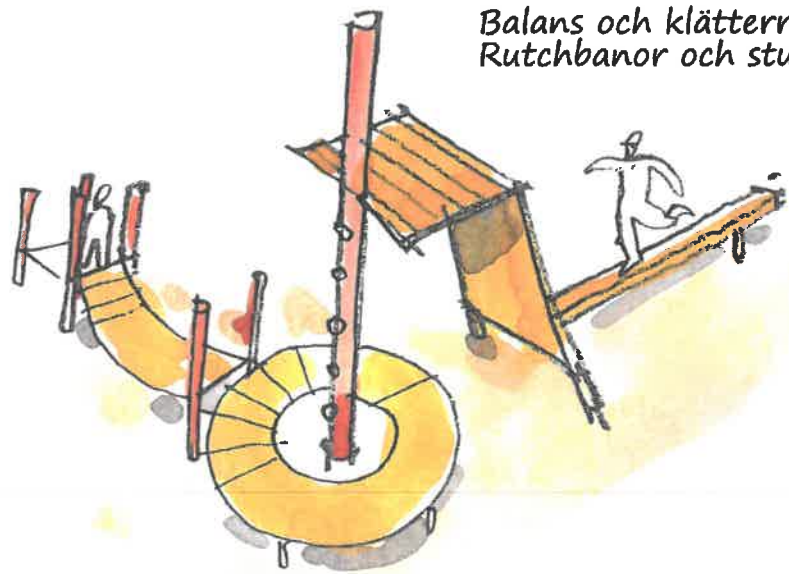

Sittplatser med bord i anslutning till lekytor och lekredskap.

Sandlåda med sarg av runda, sittvänliga naturstenar.

Nya Nordost
Stora Gården
Sittplatser
28/11 2017

Gavlegårdarna
Arkitektgruppen i Gävle

Olika former av gungor
med inspringningskydd

Utepingisbord
på torget

Balans och klätterredskap.
Rutchbanor och studs mattor.

Klätterredskap som
också kan vara utegym.

Nya Nordost
Stora Gården
Lekredskap
28/11 2017

Gavlegårdarna
Arkitektgruppen i Gävle