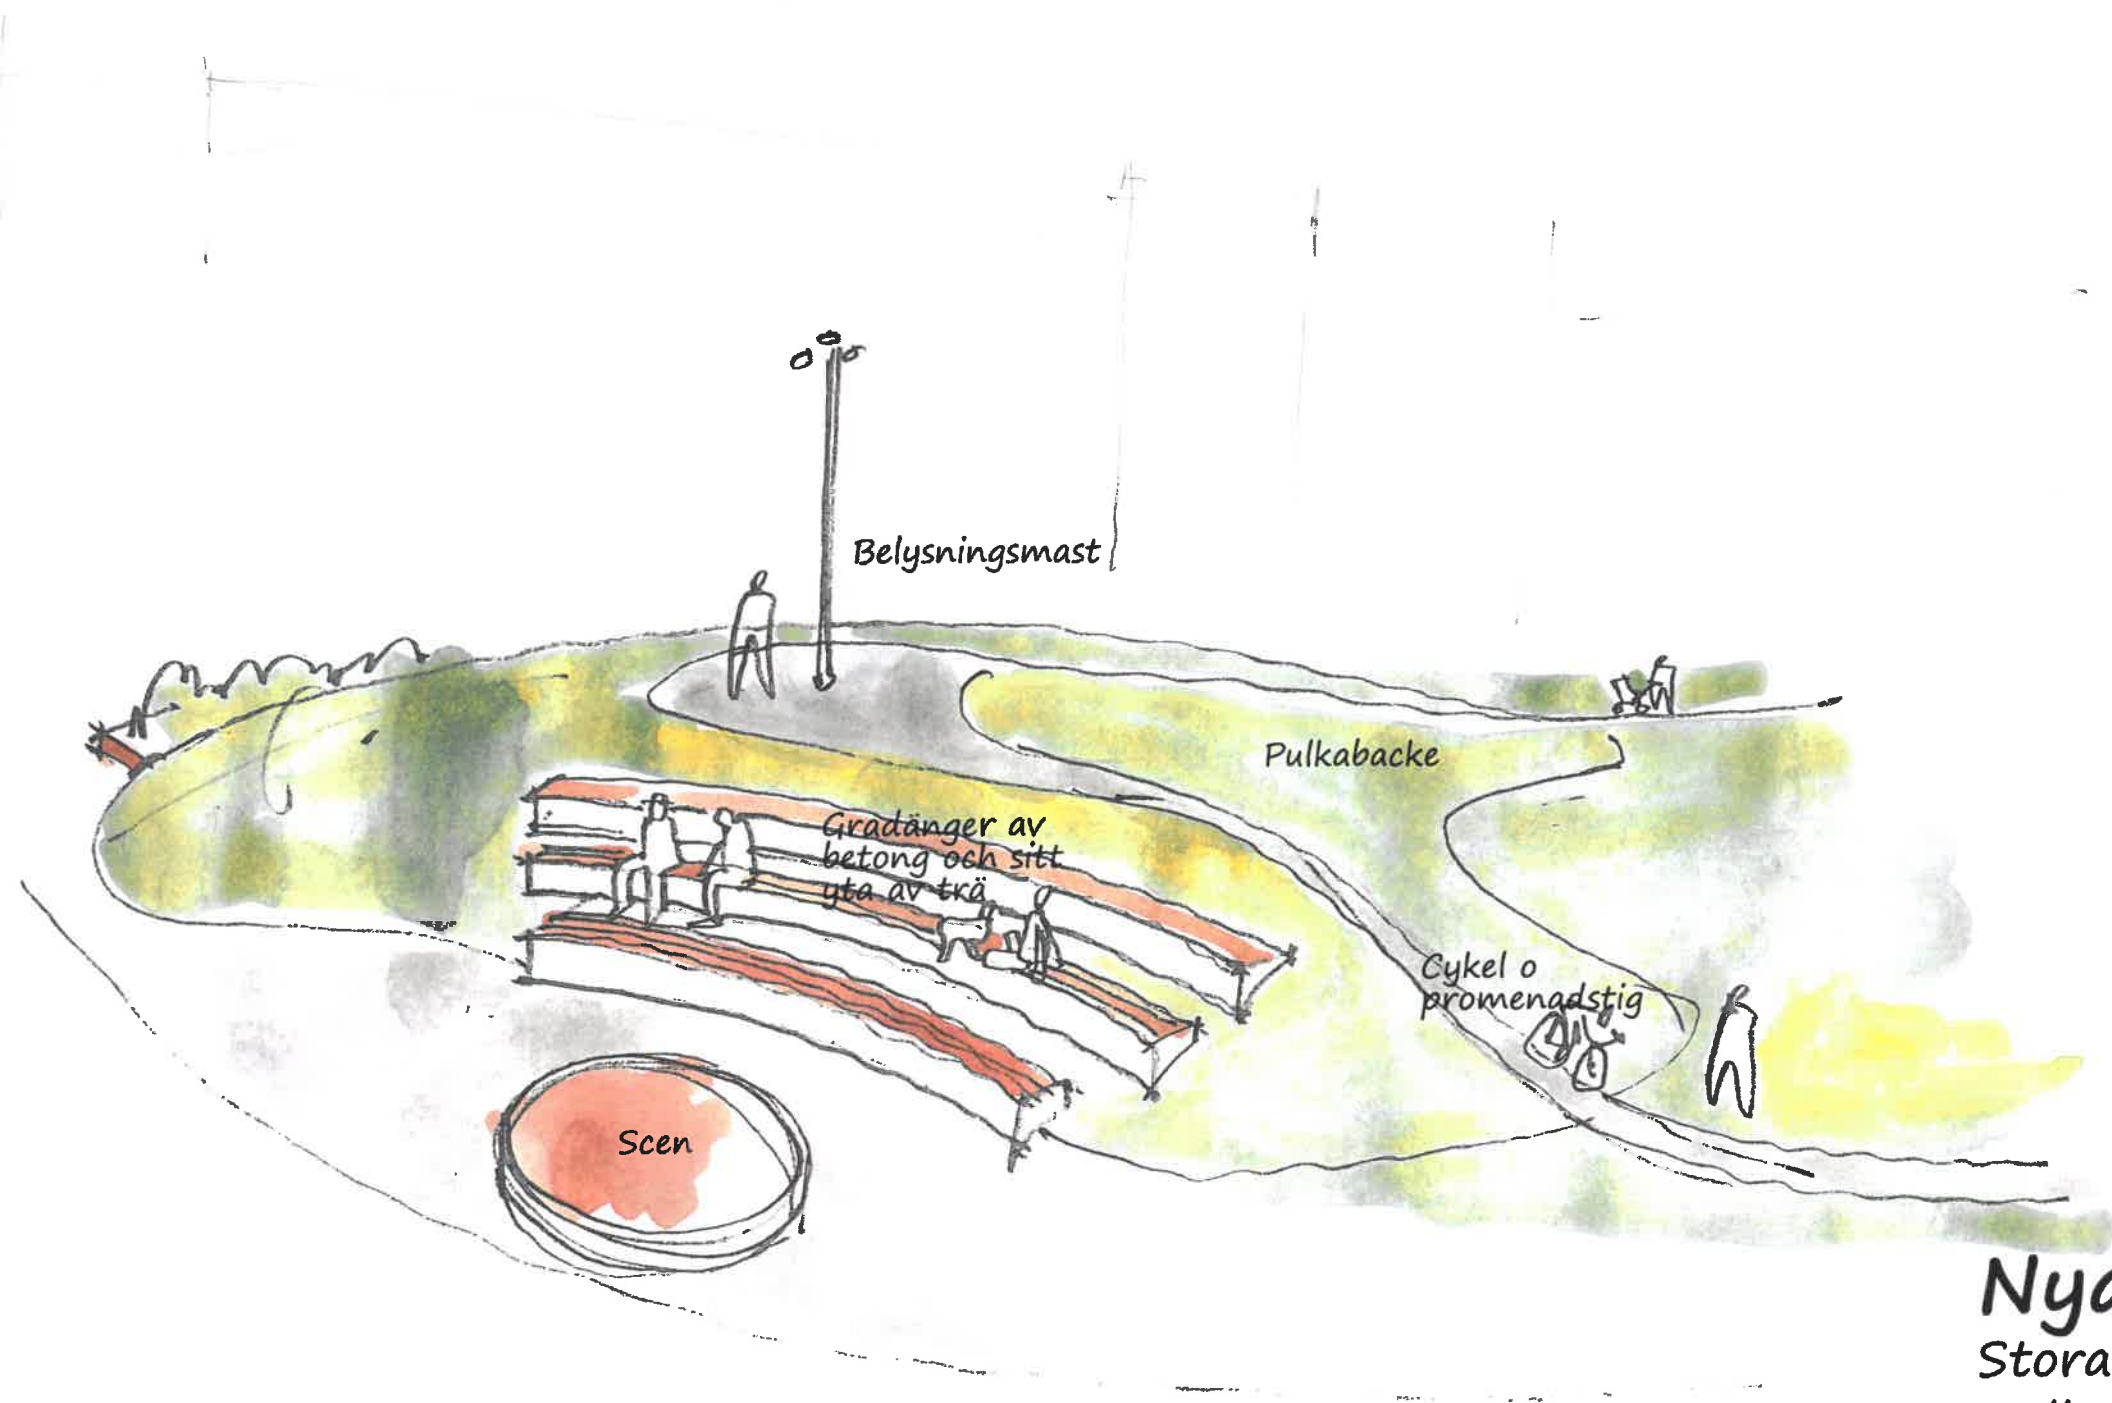

Nya Nordost

Stora Gården 27/11 2017
 Gång och cykelstråk, framtida
 Gavlegårdarna

Arkitektgruppen i Gävle

Skala 1:1000 (A3) 1:500 (A1)
 50

Nya Nordost

Stora Gården 27/11 2017

Gavlegårdarna
Arkitektgruppen i Gävle

Schack och andra spel
i plattläggningen

Stadiga grillbord
för grill och engångsgrill

Fast torgtak med bord.
Vatten och elinstallation.
Kiosk vid tillfällen, lopis
eller umgänge för skugga eller
vid regnväder.

Sittkubbar
av massiv-
trä

Befintliga träd och nya
planteringar skapar rum.
Belysning för skönhet,
orientering och trygghet.

Nya Nordost
Stora Gården
Mötestorget
28/11 2017

Gavlegårdarna
Arkitektgruppen i Gävle

Nya Nordost
Stora Gården
Kullarna
28/11 2017

Gavlegårdarna
Arkitektgruppen i Gävle

Scen som en stor lykta som kan vridas mot mötestorg och kullens gradänger. Samma form och med material som liknar byggnaden med spaljé vid p-husets östra gavel men med en tydlig cirkusanknytning. Belysning och elutag.