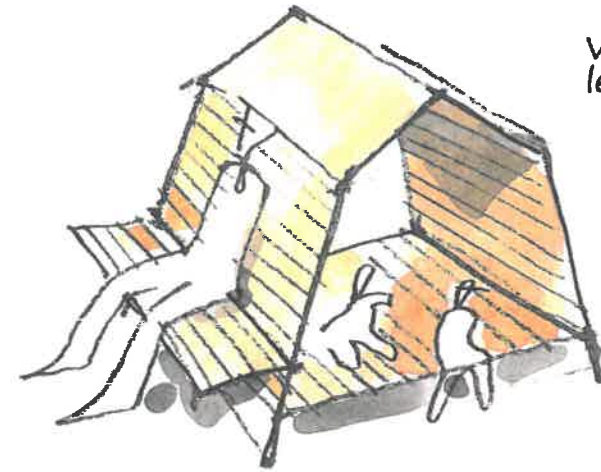

Sittkubbar
av massiv-
trä

Befintliga träd och nya
planteringar skapar rum.
Belysning för skönhet,
orientering och trygghet.

Nya Nordost
Stora Gården
Mötestorget
28/11 2017

Gavlegårdarna
Arkitektgruppen i Gävle

Nya Nordost
Stora Gården
Kullarna
28/11 2017

Gavlegårdarna
Arkitektgruppen i Gävle

Scen som en stor lykta som kan vridas mot mötestorg och kullens gradänger. Samma form och med material som liknar byggnaden med spaljé vid p-husets östra gavel men med en tydlig cirkusanknytning. Belysning och elutag.

Nya Nordost

Stora Gården

Scenen

28/11 2017

Gavlegårdarna

Arkitektgruppen i Gävle

Stora bord för stora eller flera sällskap. Fasta bänkar och bord.

Variation på sitt och lekmöbler

Sittplatser med bord i anslutning till lekytor och lekredskap.

Sandlåda med sarg av runda, sittvänliga naturstenar.

Nya Nordost
Stora Gården
Sittplatser
28/11 2017

Gavlegårdarna
Arkitektgruppen i Gävle

Olika former av gungor
med inspringningskydd