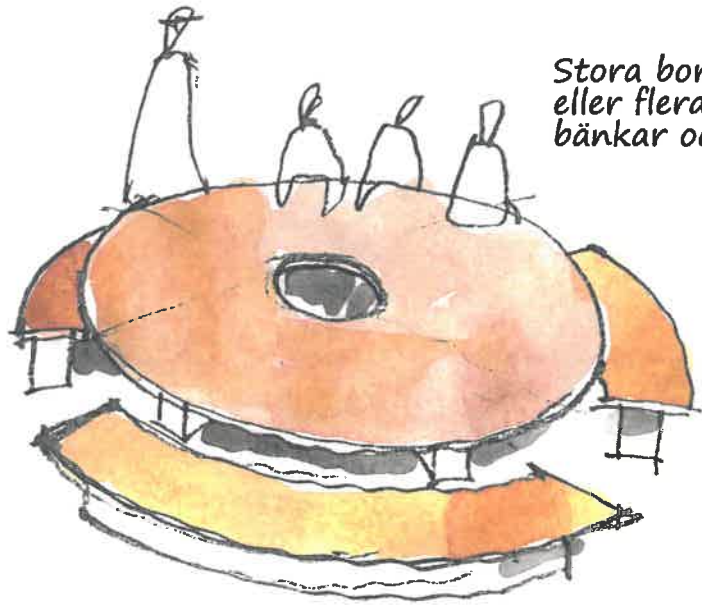

Nya Nordost

Stora Gården

Scenen

28/11 2017

Gavlegårdarna

Arkitektgruppen i Gävle

Stora bord för stora eller flera sällskap. Fasta bänkar och bord.

Variation på sitt och lekmöbler

Sittplatser med bord i anslutning till lekytor och lekredskap.

Sandlåda med sarg av runda, sittvänliga naturstenar.

Nya Nordost
Stora Gården
Sittplatser
28/11 2017

Gavlegårdarna
Arkitektgruppen i Gävle

Olika former av gungor
med inspringningskydd